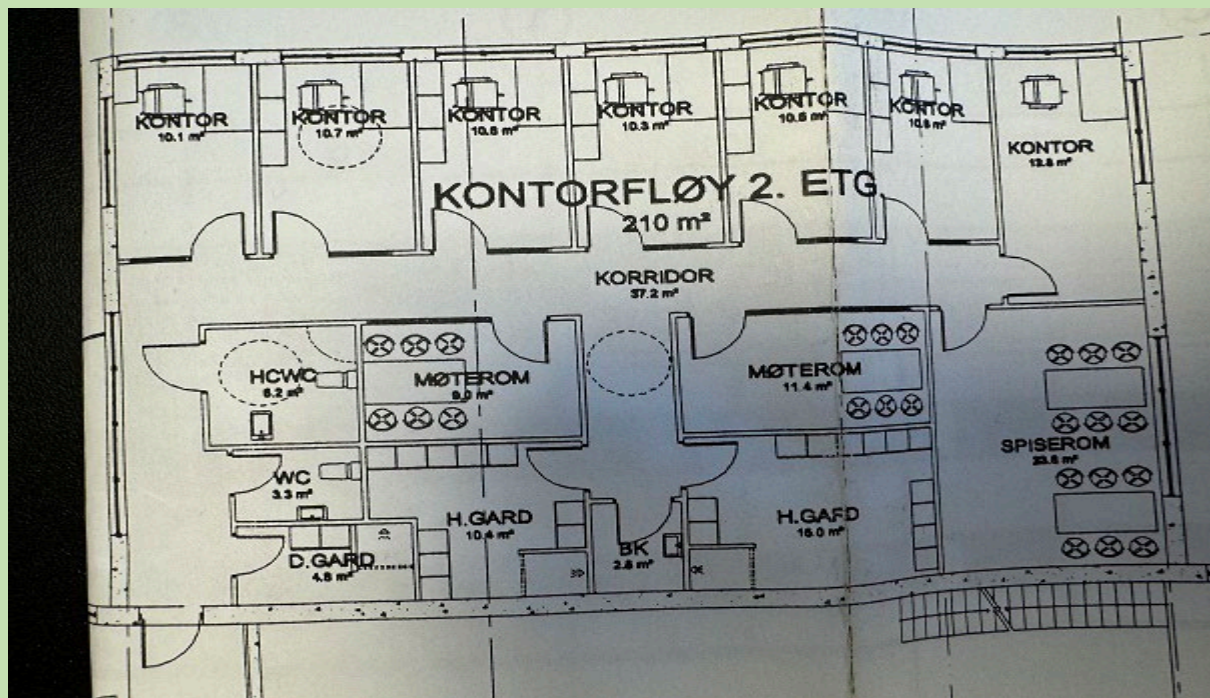

## Kontorlokale til leie i Bleivassvegen 36, Ågotnes

I 2. etasje har vi for utleie ca. 200m<sup>2</sup>, to av kontorene er slått sammen.

Egen inngang. Alarm og adgangskontroll.

Felles alarmsystem i bygget.